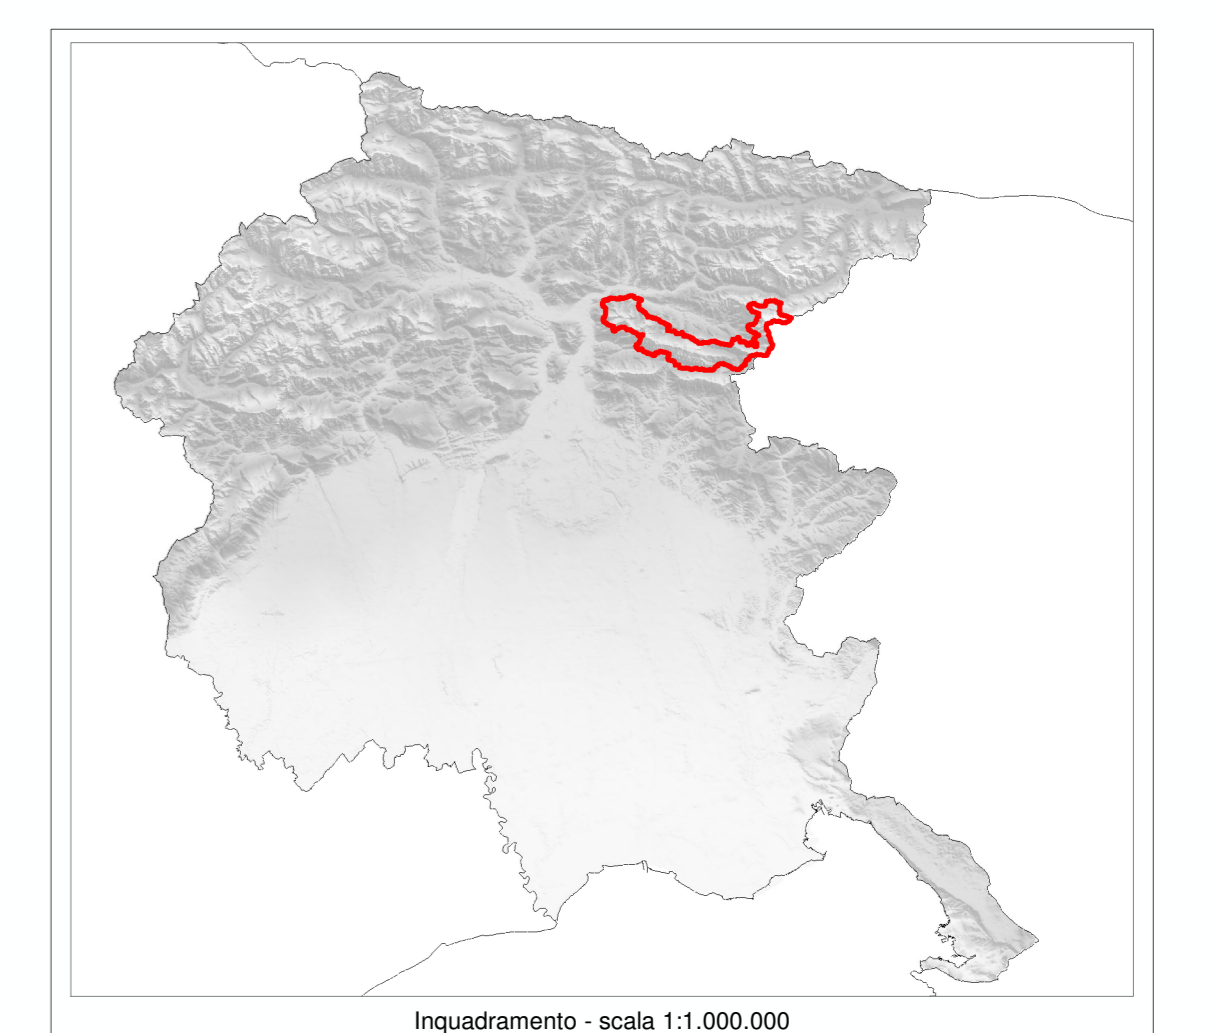

REGIONE AUTONOMA
FRIULI VENEZIA GIULIA

PIANO DI CONSERVAZIONE E SVILUPPO (PCS)

L.R. 42/96

LEGENDA

- Parco naturale regionale delle Prealpi Giulie
- Limiti comunali

Valore naturalistico:

TAV.16 - Carta del valore naturalistico

Scala 1:25.000

Inquadramento - scala 1:1.000.000